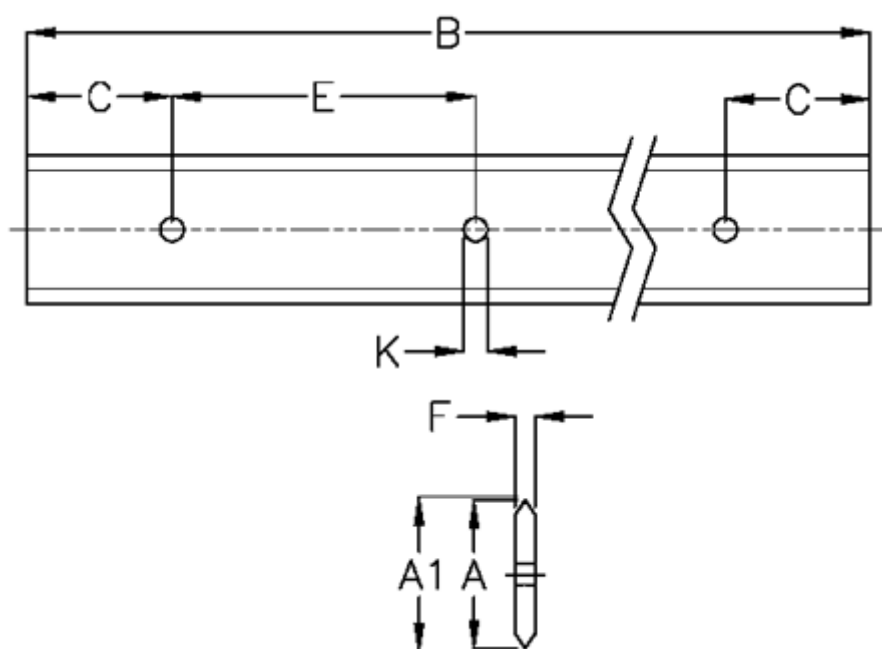

Varenummer: 05712315362
Beskrivelse: Hepco GV3 profilskinne MS 12 L536 P2
med forsænkede huller

Mål

A = 12
A1 = 12.55
B = 536
C = 13.0
E = 30
F = 3.20
For leje = J13
K = 3.5xM3

Præcisionstype = P2
vægt kg/1000 = 0.23